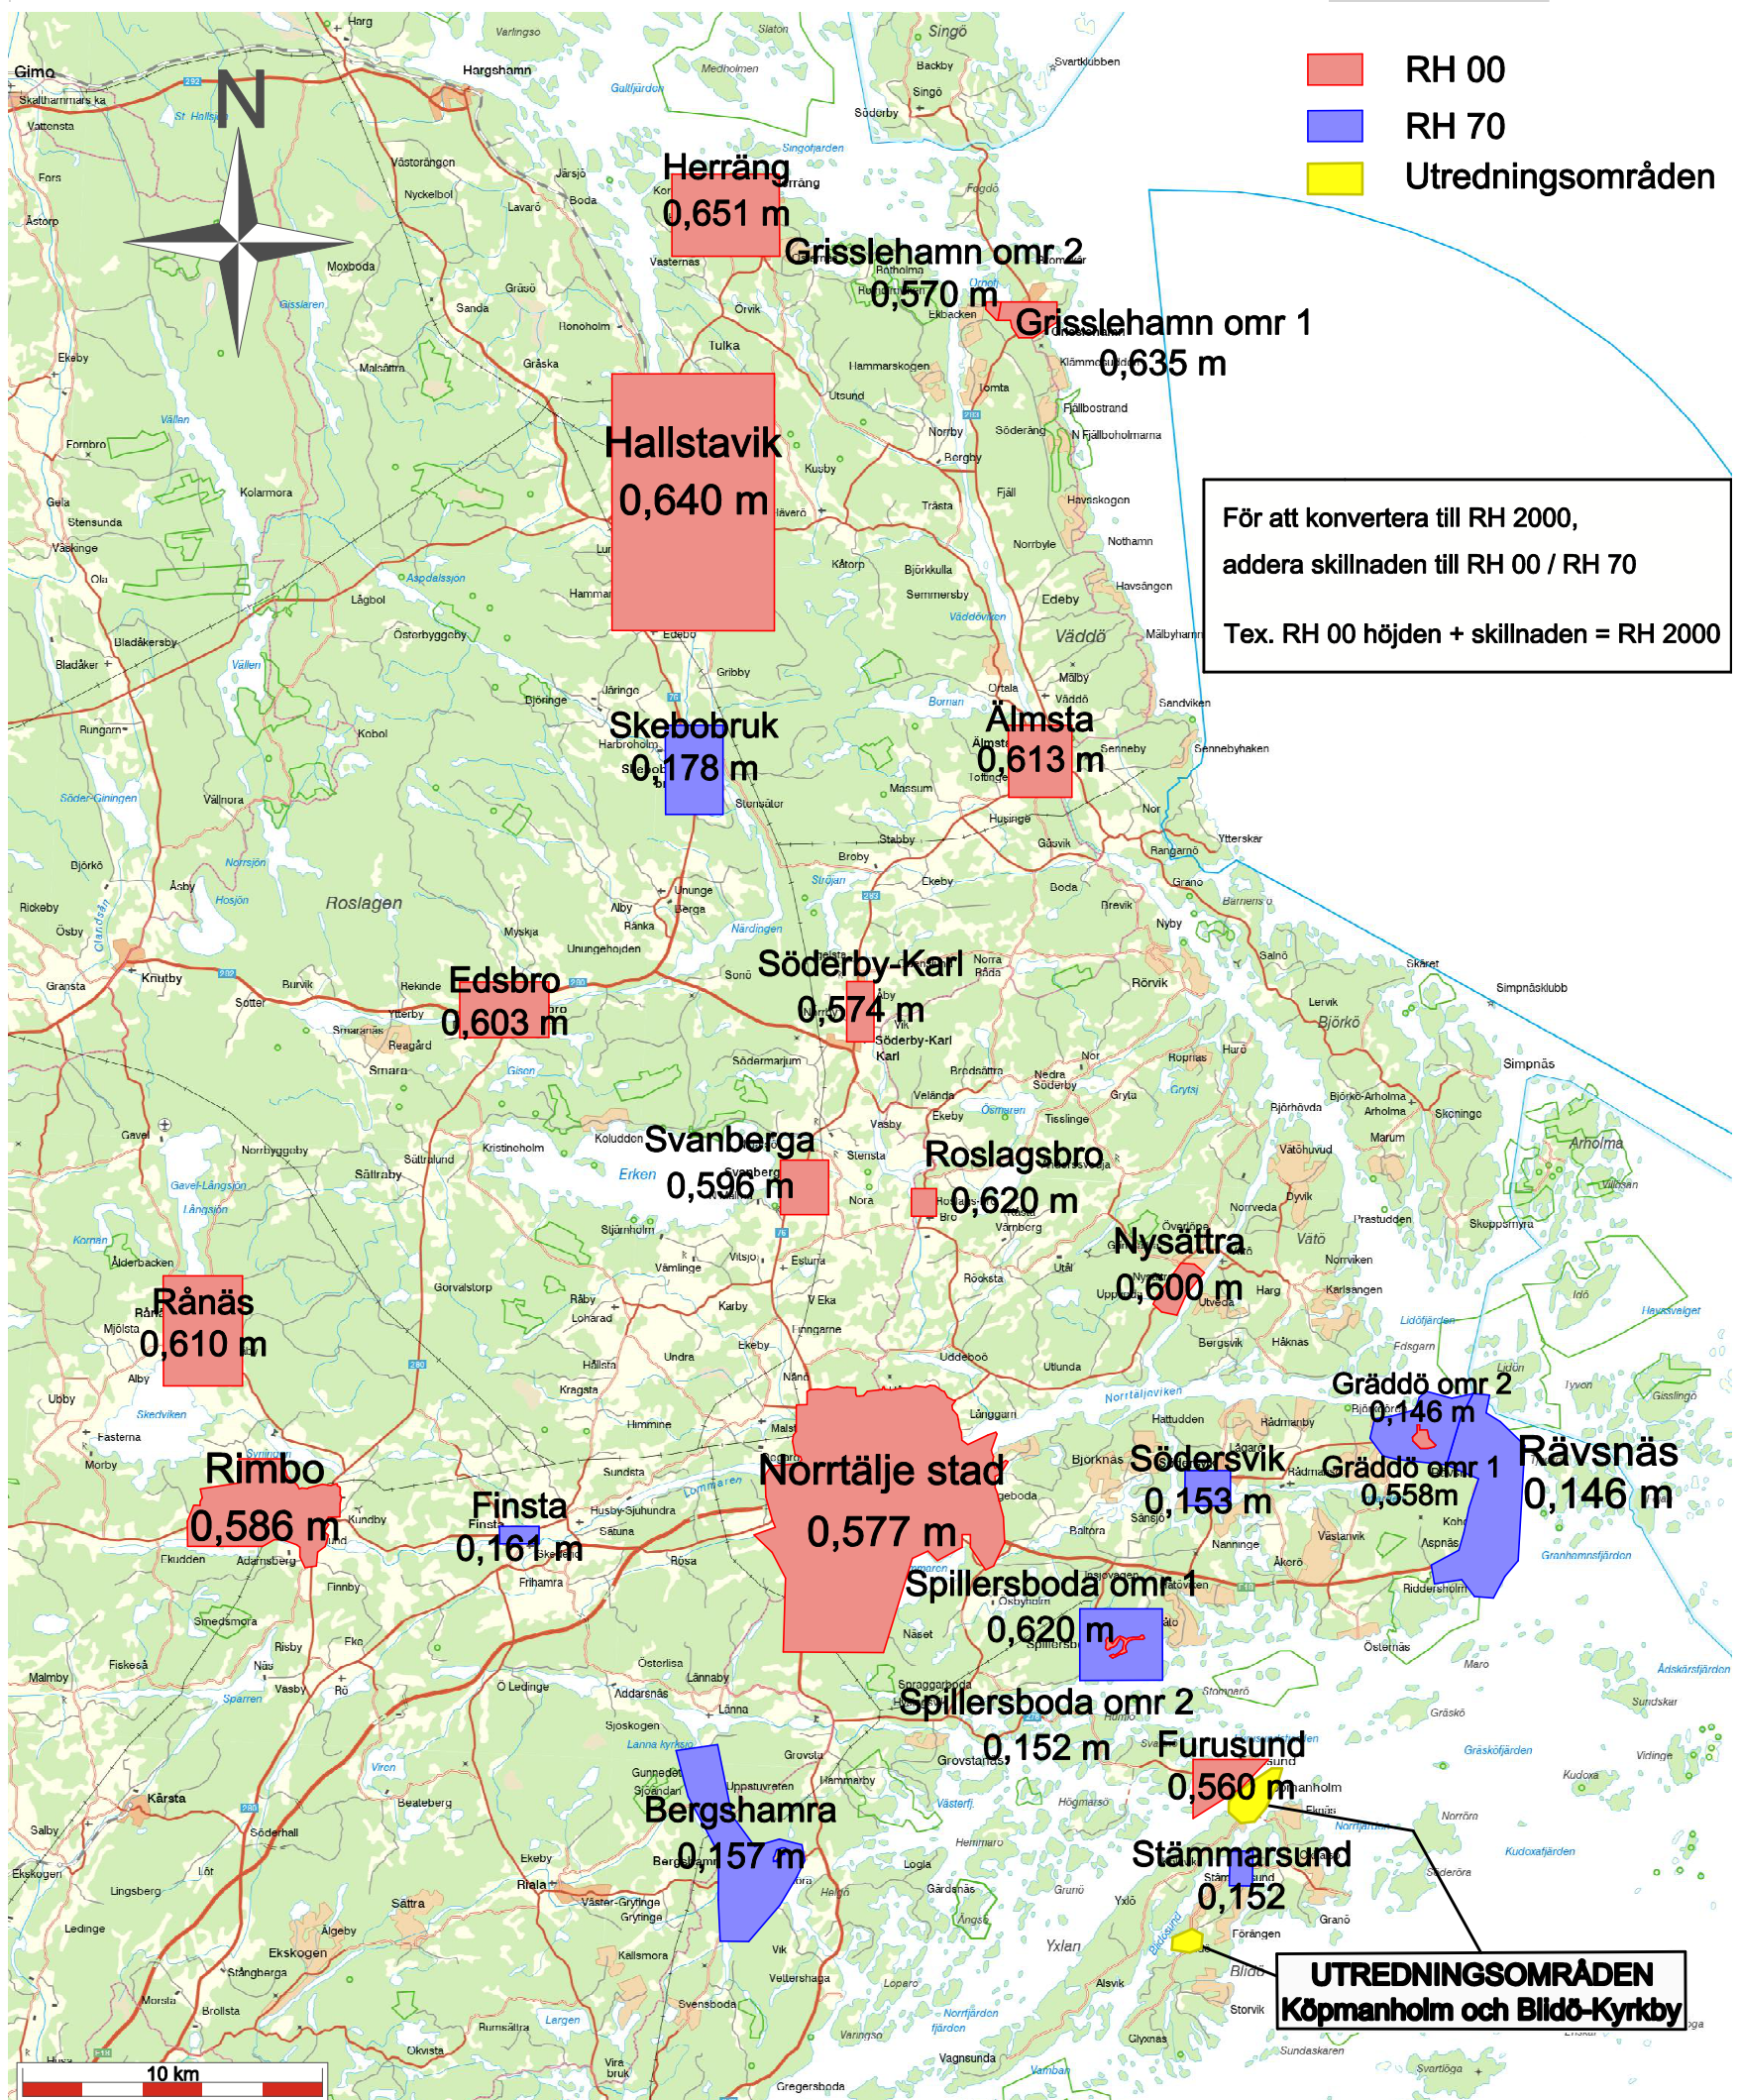

# Byte av höjdsystem till RH 2000

Karta och tabell som visar höjdskillnader i olika områden

NORRTÄLJE  
KOMMUN

Område	Gammalt höjdsystem	Skillnad till RH 2000 (meter)
Bergshamra	RH 70	0,157
Edsbro	RH 00	0,603
Finsta	RH 70	0,161
Furusund	RH 00	0,560
Grisslehamn område 1	RH 00	0,635
Grisslehamn område 2	RH 00	0,570
Gräddö område 1	RH 00	0,558
Gräddö område 2	RH 70	0,146
Hallstavig	RH 00	0,640
Herräng	RH 00	0,651
Hätö	RH 70	0,152
Norrtälje stad	RH 00	0,577
Nysättra	RH 00	0,600
Rimbo	RH 00	0,586

Område	Gammalt höjdsystem	Skillnad till RH 2000 (meter)
Roslags-Bro	RH 00	0,620
Rånäs	RH 00	0,610
Rävsnäs	RH 70	0,146
Skebobruk	RH70	0,178
Spillersboda område 1	RH 00	0,620
Spillersboda område 2	RH 70	0,152
Stämmarsund	RH 70	0,152
Svanberga	RH 00	0,596
Söderby-Karl	RH 00	0,574
Södersvik	RH 70	0,153
Älmsta	RH 00	0,613
Blidö-boda	-	-
Köpmanholm	-	-

Uppdaterad: 2016 12 16

Är du osäker? Kontakta kart- och måtenheten för att säkerställa att du har rätt uppgifter!

Uppdaterad: 2016-12-16